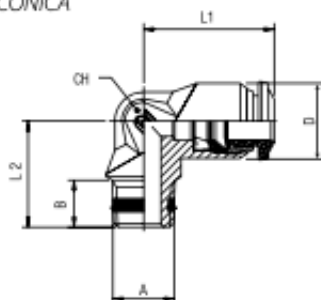

## RACCORDO A L MASCHIO CONICO

ELBOW MALE ADAPTOR (TAPER)

WINKELVERSCHRAUBUNG KONISCH (NICHT DREHBAR)

EQUERRE NON ORIENTABLE MÂLE, CONIQUE

RACOR A L MACHO CÓNICO

CONEXÃO MACHO EM "L" COM ROSCA CÔNICA

Code	Tube	A	B	L1	L2	CH	D	Pack.
50100 00 001	4	M5	5	17	15	9	10	10
50100 00 002	4	1/8	7.5	17	15.5	9	10	10
50100 00 010	5	M5	5	20	17	11	12.5	10
50100 00 011	5	1/8	7.5	20	17.5	11	12.5	10
50100 00 003	6	1/8	7.5	21	17.5	11	12.5	10
50100 00 012	6	1/4	11	21	21.5	11	12.5	10
50100 00 004	8	1/8	7.5	22.5	19	13	14	10
50100 00 005	8	1/4	11	22.5	21.5	13	14	10
50100 00 006	10	1/4	11	26.5	24.5	16	17	10
50100 00 007	10	3/8	11.5	26.5	24	16	17	10
50100 00 008	12	1/4	11	30.5	28	19	21.5	10
50100 00 009	12	3/8	11.5	30.5	28	19	21.5	10